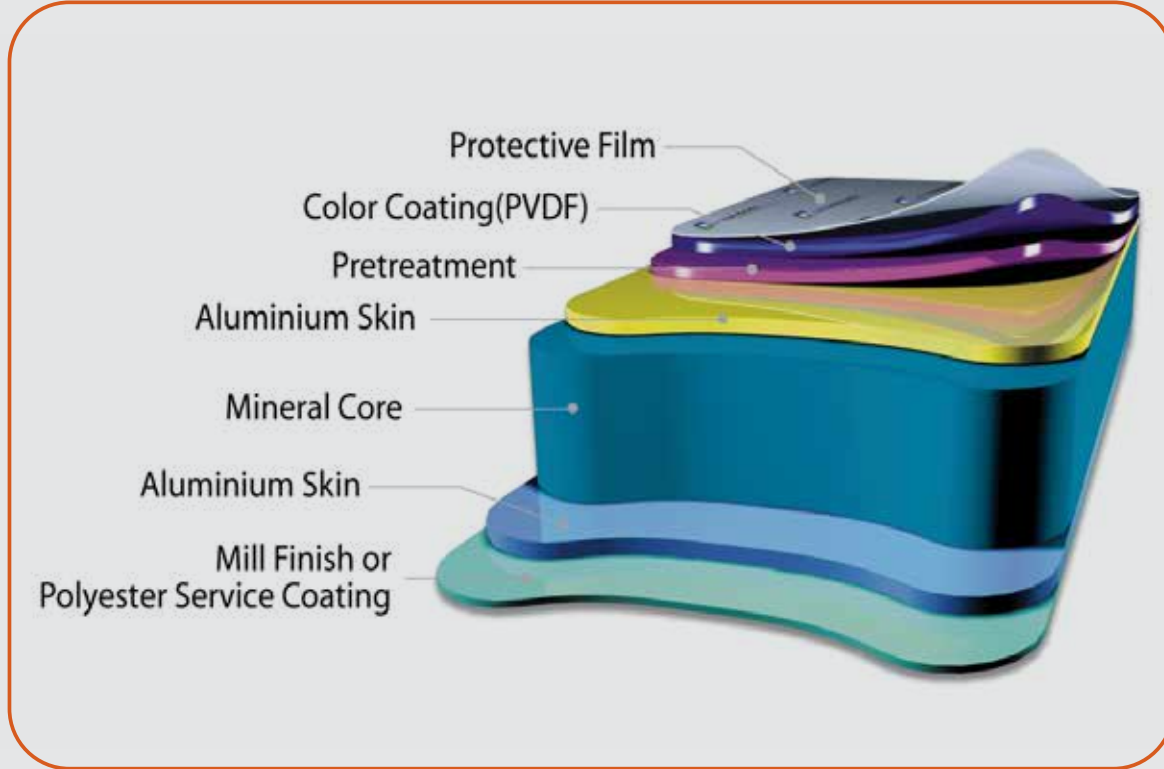

OMQY PANEL

شركة عمق البحر العربي للصناعة
OMQ ARABIAN SEA INDUSTRIAL CO.

@alomqigroupsa

Aluminum Panels
ألواح تكسية المباني كلابينج

ALUMINIUM COMPOSITE PANEL :

A revolutionary and versatile new decorative building material widely used in interior and exteriors of buildings as curtain walls, paneling, cladding and roofing applications. It offers innovative, modern, beautiful, creative and practical design possibilities for a variety of applications satisfying every need of architects, engineers, contractors and building owners. Hence, aluminium composite panel has become a better substitute for conventional building materials such as Marble, Granite, Tiles and Wood etc.

ألواح الألمنيوم المركبة (كلادينج) :

هي عبارة عن مادة بناء حديثة متعددة الاستخدامات، وتستخدم على نطاق واسع في المباني الداخلية والخارجية مثل الجدران الستارية ، والألواح ، والأسقف. ألواح الكلادينج توفر إمكانيات تصميم مبتكرة وحديثة وجميلة وإبداعية وعملية لمجموعة متنوعة بحيث تلبى كل احتياجات المهندسين المعماريين والمهندسين والمقاولين وأصحاب المباني . تعتبر ألواح الألمنيوم (الكلادينج) هي البديل الأفضل لمواد البناء التقليدية مثل الرخام والجرانيت والبلاط والخشب وما إلى ذلك.

PANEL COMPOSITION :

OMQY PALEL is composed of a low density polyethylene core or non-combustible mineral filled core, laminated in two sheets of aluminium skins on both sides. Its exterior surface is coated in PVDF (KYNAR 500) resin providing a durable finish that is resistant to corrosion, chalking, fading, colour change and weather damage as extensively tested according to international standards.

مكونات الألواح (كلادينج) :

تتكون ألواح (عمقي بانل OMQY PALEL) من لب البولي إيثيلين منخفض الكثافة غير قابل للاحتراق ، مصفح في طبقتين من الألمنيوم على كلا الجانبين. سطحه الخارجي مغطى براتنج PVDF KYNAR 500 مما يوفر لمسة نهائية متينة مقاومة للتآكل والطباشير والبهتان وتغير اللون وتلف الطقس كما تم اختباره على نطاق واسع وفقاً للمعايير الدولية.