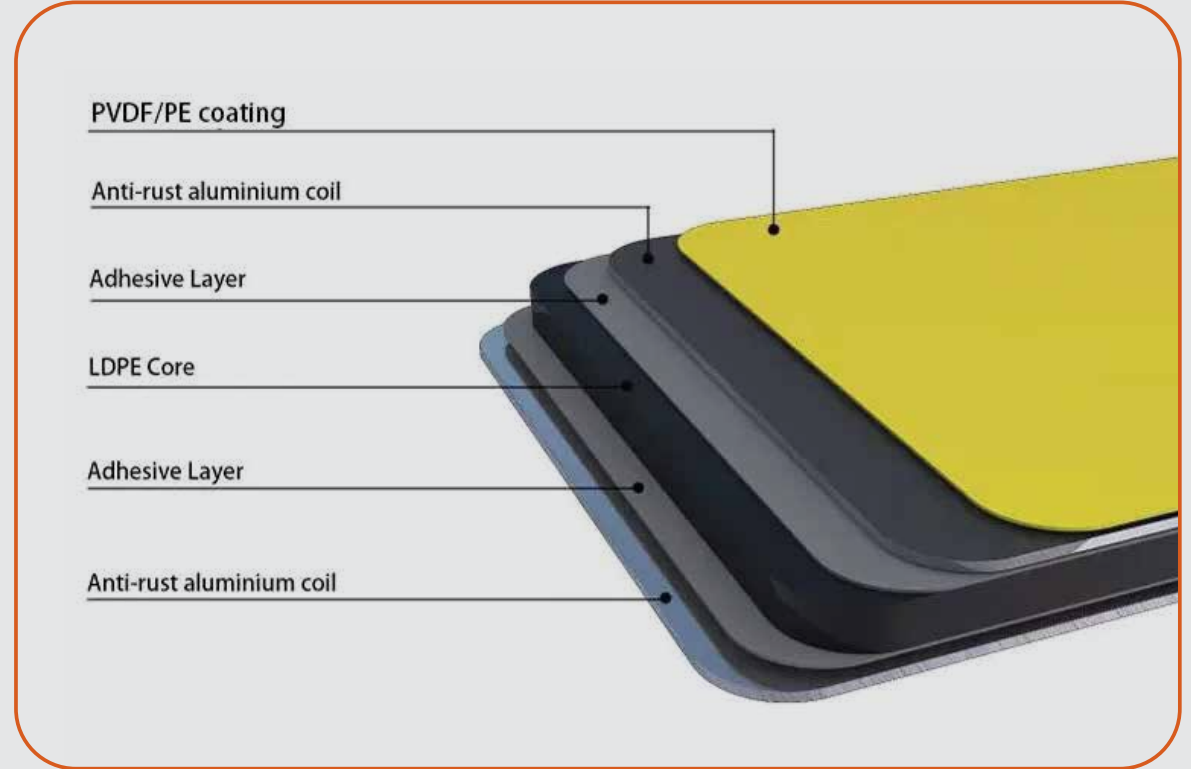

ألواح الألمنيوم المركبة (كلادينج) :

هي عبارة عن مادة بناء حديثة متعددة الاستخدامات، وتستخدم على نطاق واسع في المباني الداخلية والخارجية مثل الجدران الستارية ، والألواح ، والأسقف. ألواح الكلادينج توفر إمكانيات تصميم مبتكرة وحديثة وجميلة وإبداعية وعملية لمجموعة متنوعة بحيث تلبى كل احتياجات المهندسين المعماريين والمهندسين والمقاولين وأصحاب المباني . تعتبر ألواح الألمنيوم (الكلادينج) هي البديل الأفضل لمواد البناء التقليدية مثل الرخام والجرانيت والبلاط والخشب وما إلى ذلك.

PANEL COMPOSITION :

OMQY PALEL is composed of a low density polyethylene core or non-combustible mineral filled core, laminated in two sheets of aluminium skins on both sides. Its exterior surface is coated in PVDF (KYNAR 500) resin providing a durable finish that is resistant to corrosion, chalking, fading, colour change and weather damage as extensively tested according to international standards.

مكونات الألواح (كلادينج) :

تتكون ألواح (عمقي بانل OMQY PALEL) من لب البولي إيثيلين منخفض الكثافة غير قابل للاحتراق ، مصفح في طبقتين من الألمنيوم على كلا الجانبين. سطحه الخارجي مغطى براتنج PVDF KYNAR 500 مما يوفر لمسة نهائية متينة مقاومة للتآكل والطباشير والبهتان وتغير اللون وتلف الطقس كما تم اختباره على نطاق واسع وفقاً للمعايير الدولية.