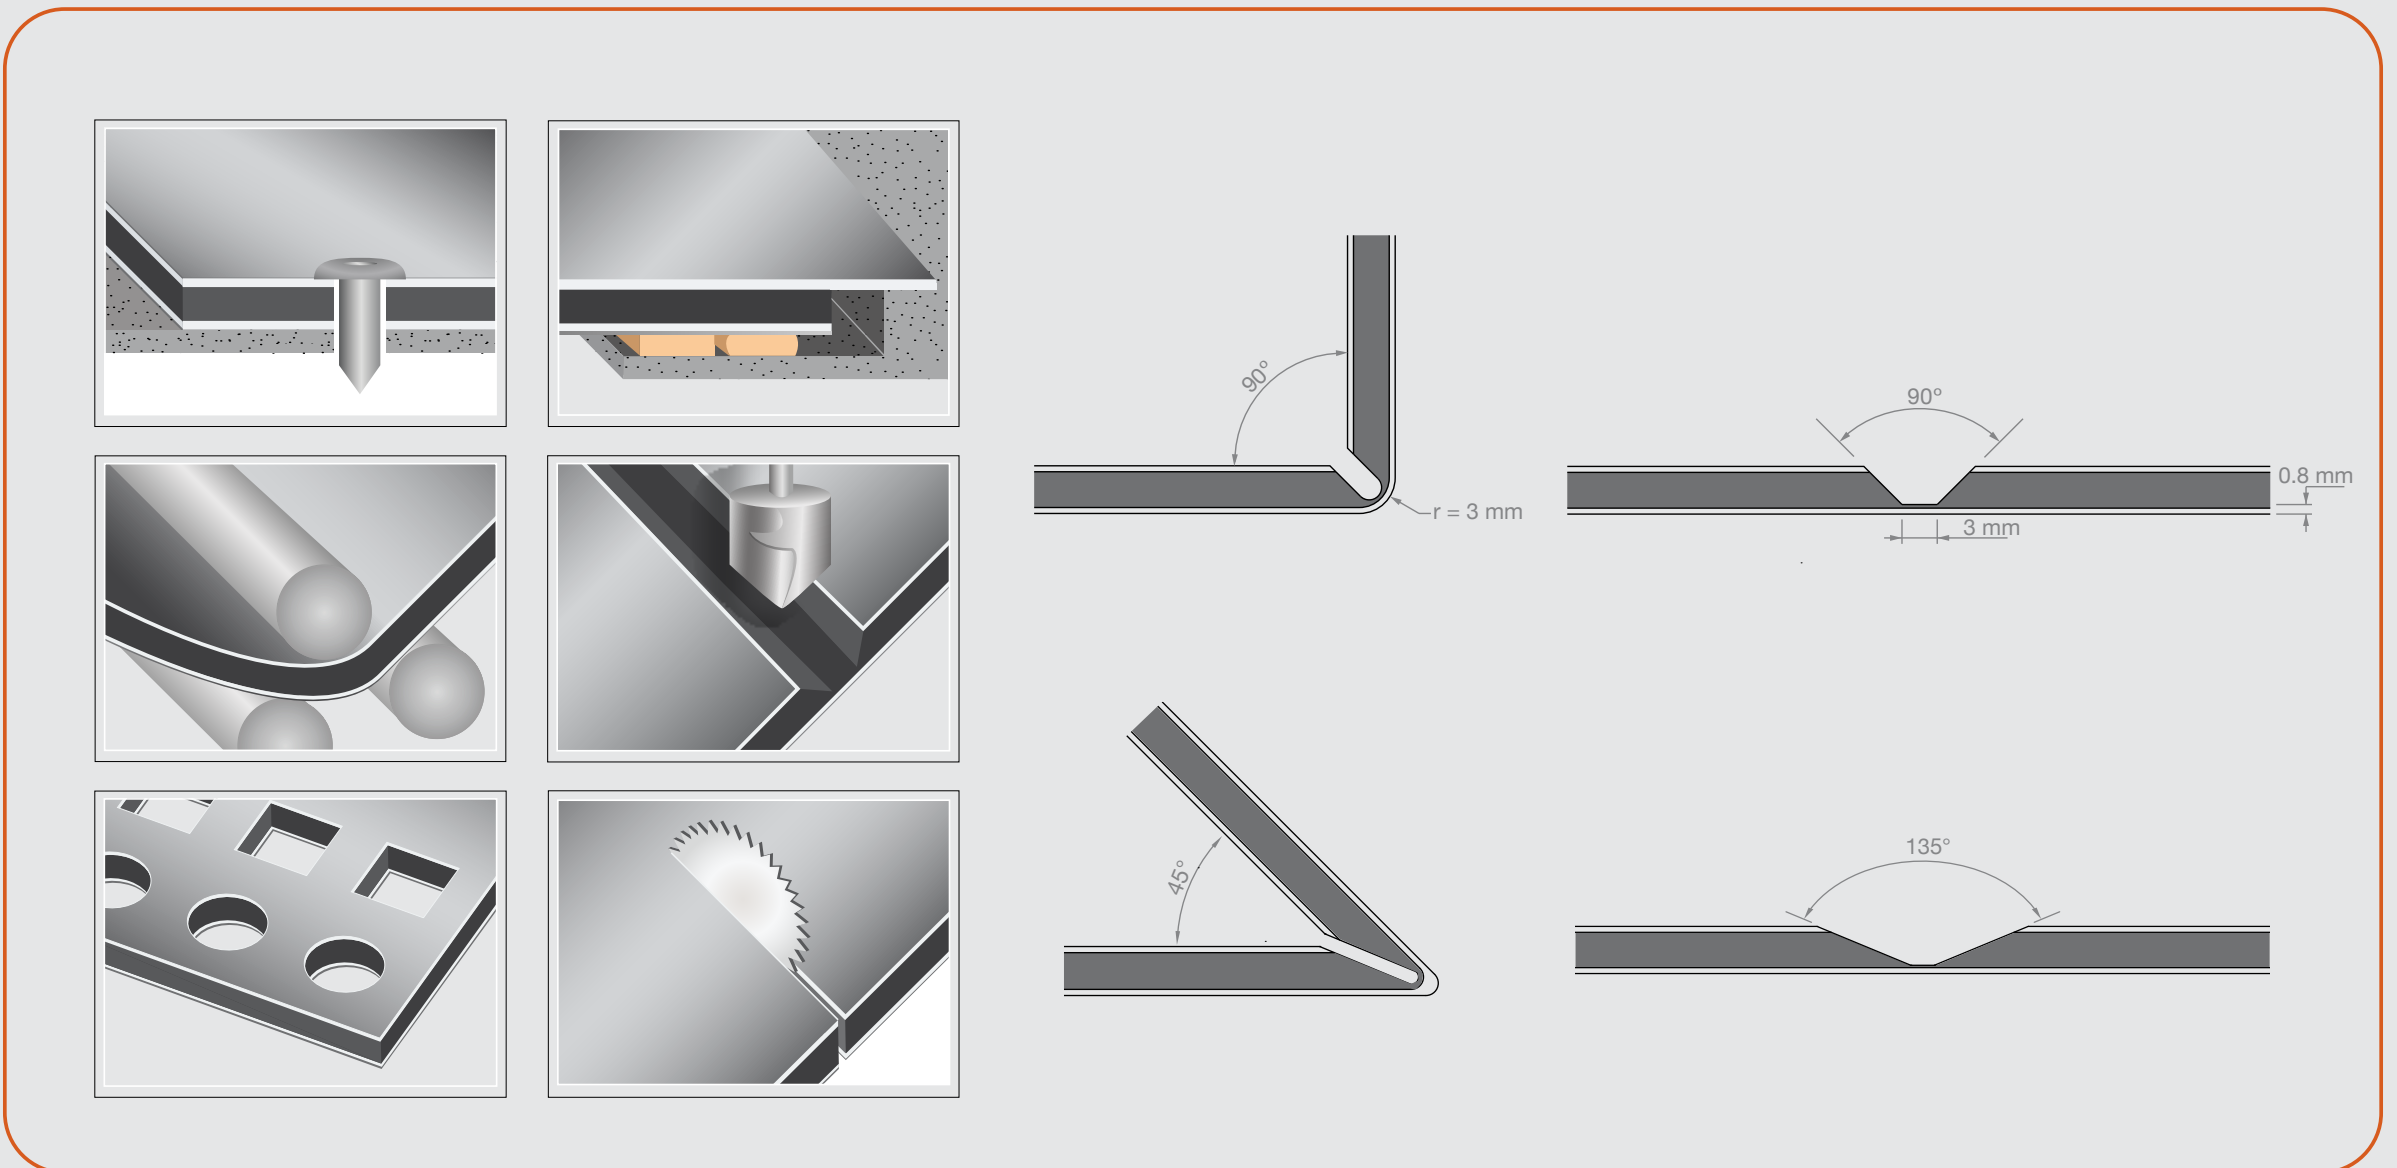

ألواح الألمنيوم المركبة (كلادينج) :

هي عبارة عن مادة بناء حديثة متعددة الاستخدامات، وتستخدم على نطاق واسع في المباني الداخلية والخارجية مثل الجدران الستارية ، والألواح ، والأسقف. ألواح الكلادينج توفر إمكانيات تصميم مبتكرة وحديثة وجميلة وإبداعية وعملية لمجموعة متنوعة بحيث تلبى كل احتياجات المهندسين المعماريين والمهندسين والمقاولين وأصحاب المباني . تعتبر ألواح الألمنيوم (الكلادينج) هي البديل الأفضل لمواد البناء التقليدية مثل الرخام والجرانيت والبلاط والخشب وما إلى ذلك.

PANEL COMPOSITION :

OMQY PALEL is composed of a low density polyethylene core or non-combustible mineral filled core, laminated in two sheets of aluminium skins on both sides. Its exterior surface is coated in PVDF (KYNAR 500) resin providing a durable finish that is resistant to corrosion, chalking, fading, colour change and weather damage as extensively tested according to international standards.

مكونات الألواح (كلادينج) :

تتكون ألواح (عمقي بانل OMQY PALEL) من لب البولي إيثيلين منخفض الكثافة غير قابل للاحتراق ، مصفح في طبقتين من الألمنيوم على كلا الجانبين. سطحه الخارجي مغطى براتنج PVDF KYNAR 500 مما يوفر لمسة نهائية متينة مقاومة للتآكل والطباشير والبهتان وتغير اللون وتلف الطقس كما تم اختباره على نطاق واسع وفقاً للمعايير الدولية.